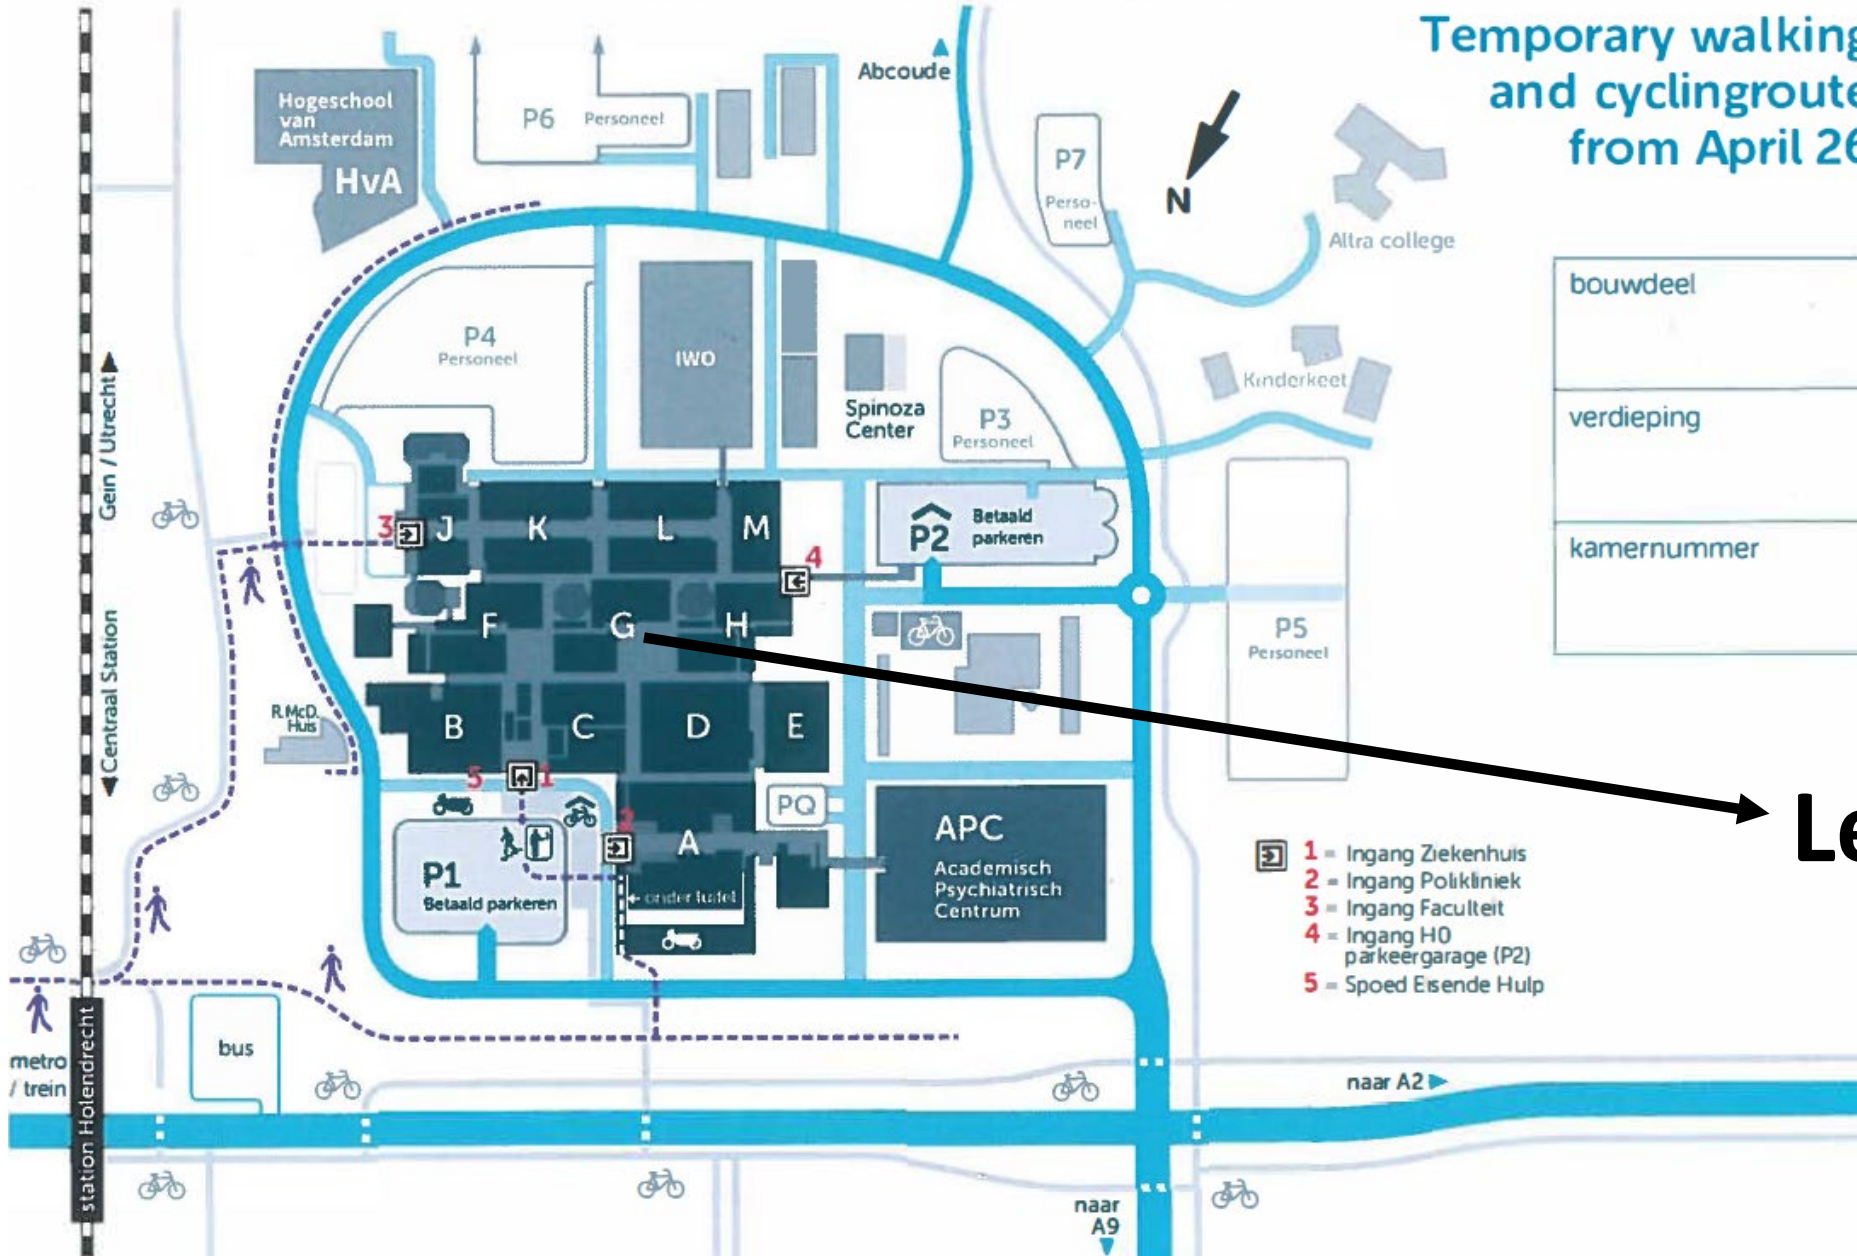

Temporary walking and cycling route from April 26

bouwdeel
verdieping
kamernummer

- 1 = Ingang Ziekenhuis
- 2 = Ingang Polikliniek
- 3 = Ingang Faculteit
- 4 = Ingang H0 parkeergarage (P2)
- 5 = Spoed Eisende Hulp

Lecture Hall 4